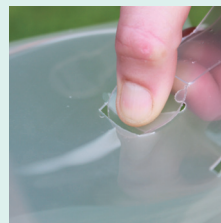

Colclick[®]

El collar isabelino de B. Braun

Instrucciones para la colocación

- Colocación muy fácil
- flexible
- resistente a los golpes
- semitransparente.

- Introducir las pestañas laterales de FUERA hacia DENTRO y que se escuche el "click" de su anclaje.
- Posteriormente pasar la pestaña por el anclaje de seguridad como muestra la fotografía.

- Introducir las pestañas de la zona del cuello de DENTRO hacia FUERA y que se escuche el "click" de su anclaje.
- Posteriormente pasar la pestaña por el anclaje de seguridad como muestra la fotografía.