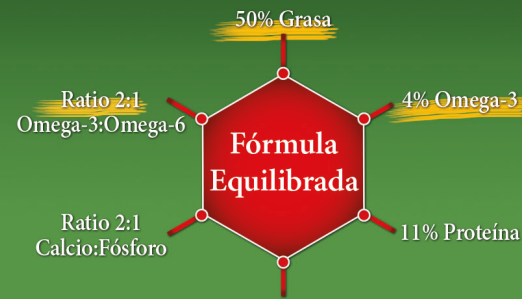

WEIGHT BUILDER™ PREMIUM

NUEVA
FÓRMULA

**CALIDAD SUPERIOR
MEJORES RESULTADOS**

VetNova

La **Nueva Fórmula PREMIUM de WEIGHT BUILDER™** completa la ración del caballo, optimizándola con ingredientes energéticos y de fácil digestión que favorecen de forma natural el aumento de peso corporal, el mantenimiento de las reservas energéticas musculares y un buen estado de la piel y del pelo.

Características:

- Ayuda a que los caballos ganen peso y mantengan una masa corporal saludable.
- **Rápido:** contiene 2,5 veces más calorías que el grano, permite recuperar el peso y la apariencia del caballo en 30 días.
- **Minimiza el riesgo de trastornos asociados con la suplementación adicional de grano/concentrado.**
- Sólo contiene grasas de origen vegetal.
- Sin azúcares añadidos.

Modo de empleo:

- **Para aportar energía y aumentar el peso corporal:** 1 medida al día.
- **Para favorecer el buen estado de la piel y el pelo:** ½ medida al día.

La medida incluida equivale a 113,4 g.